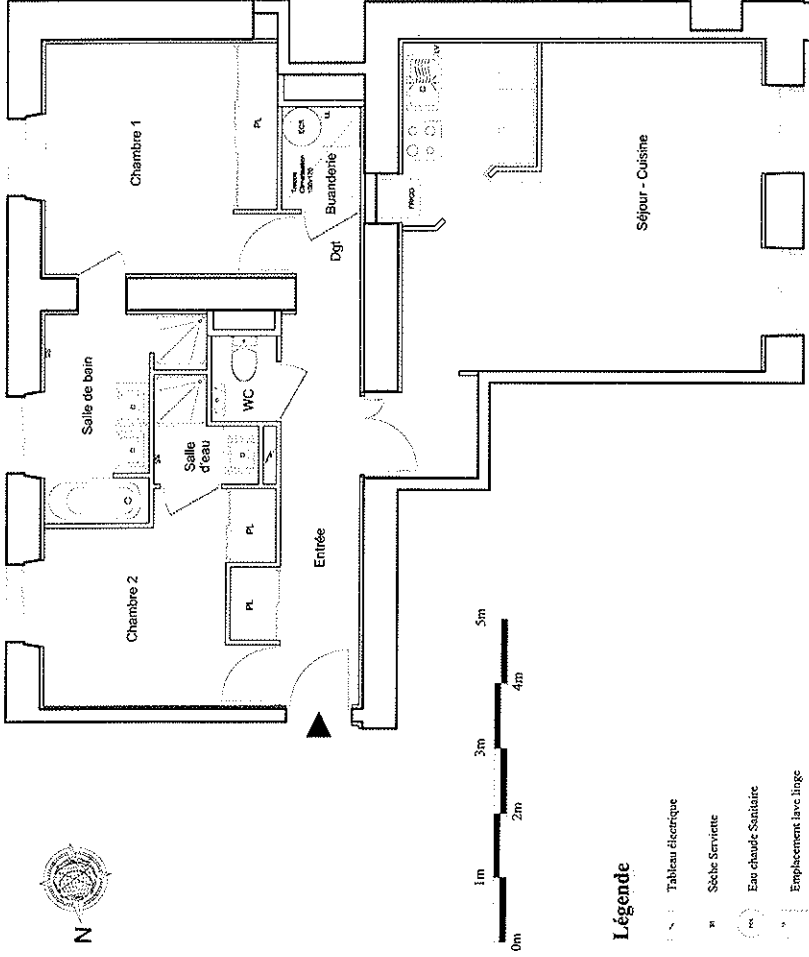

5 Quai de la Joliette
13002 MARSEILLE

Entrée	8,27 m²
Chambre 2	9,91 m²
Salle d'eau	2,08 m²
Déjagement	0,94 m²
WC	1,32 m²
Chambre 1	12,70 m²
Salle de bains	5,97 m²
Buanderie	1,98 m²
Séjour-cuisine	30,43 m²
Surface totale habitable	73,60 m²

Légende

- ⊞ Tableau électrique
- ⊞ Séche-Serviette
- ⊞ Eau chaude Sanitaire
- ⊞ Emplacement lave-linge

Quai de la Joliette

Lot : 5-1-2 1er Etage Mr & Mme:

Appartement Type 3